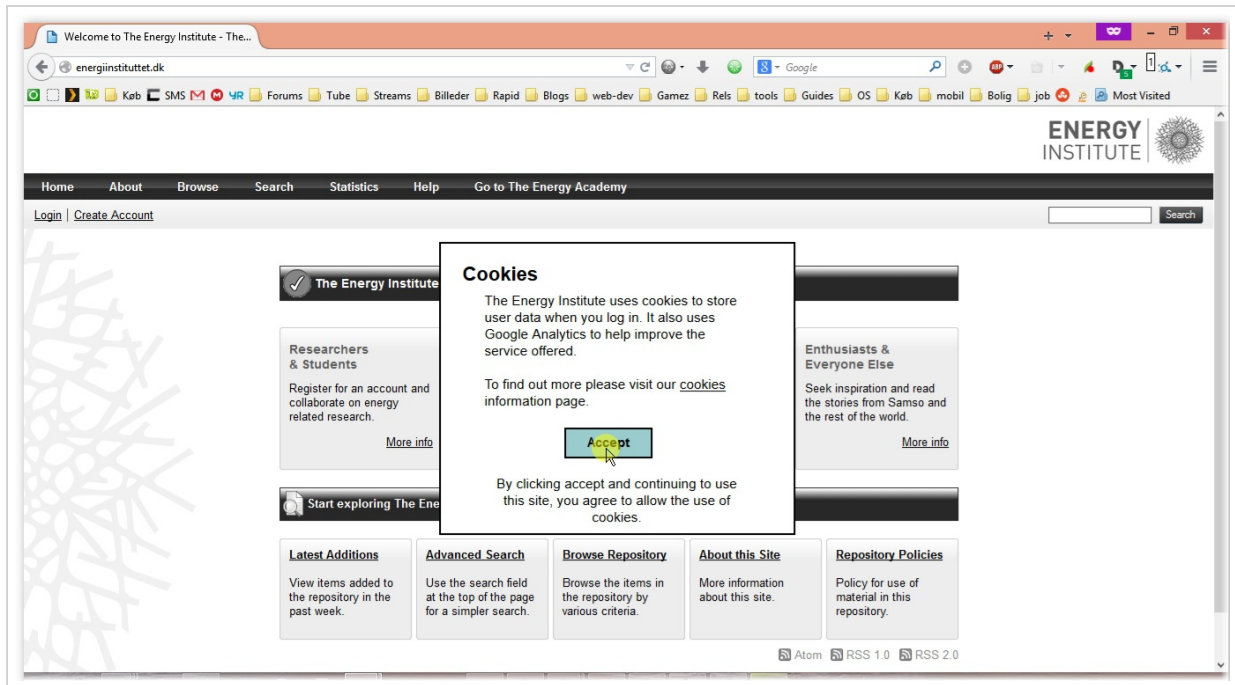

Opret bruger

Author: Jacob Wenzel

Sådan opretter du en bruger på energiinstituttet.dk

Besøg <http://energiinstituttet.dk>

Cookies

Start med at acceptere, at Energiinstituttet lagrer cookies på din computer, så du kan logge ind.