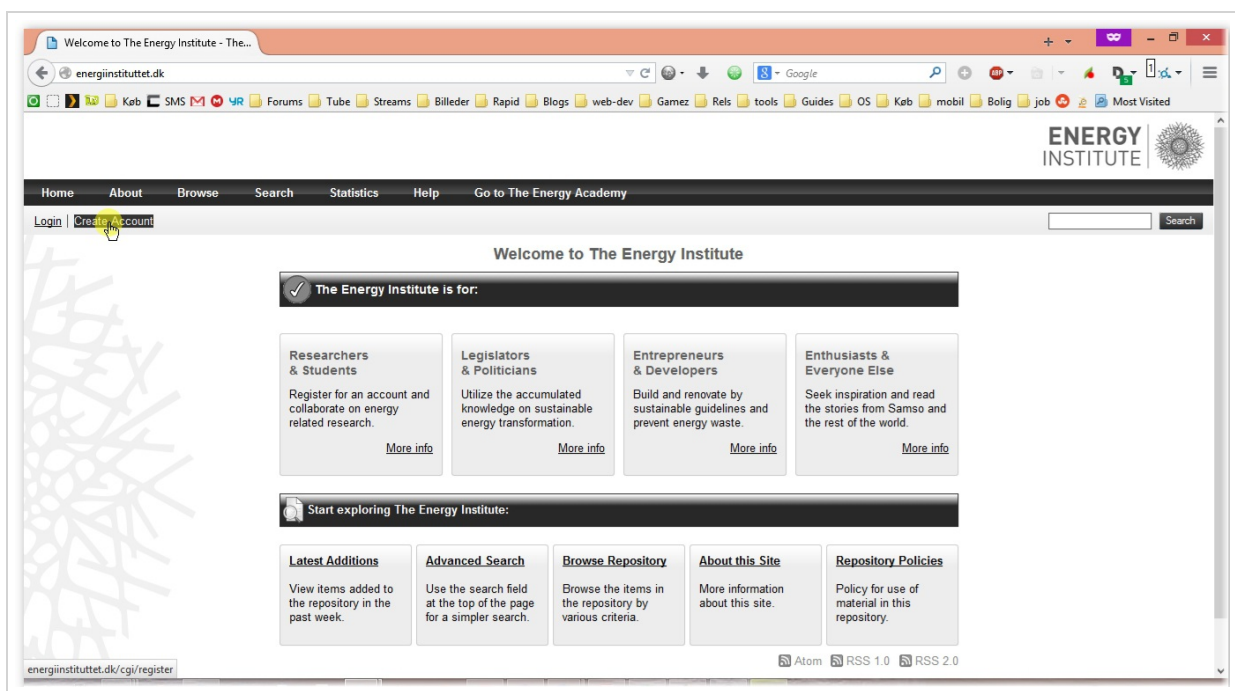

Opret konto

Klik på "Create account" i admin-menuen.